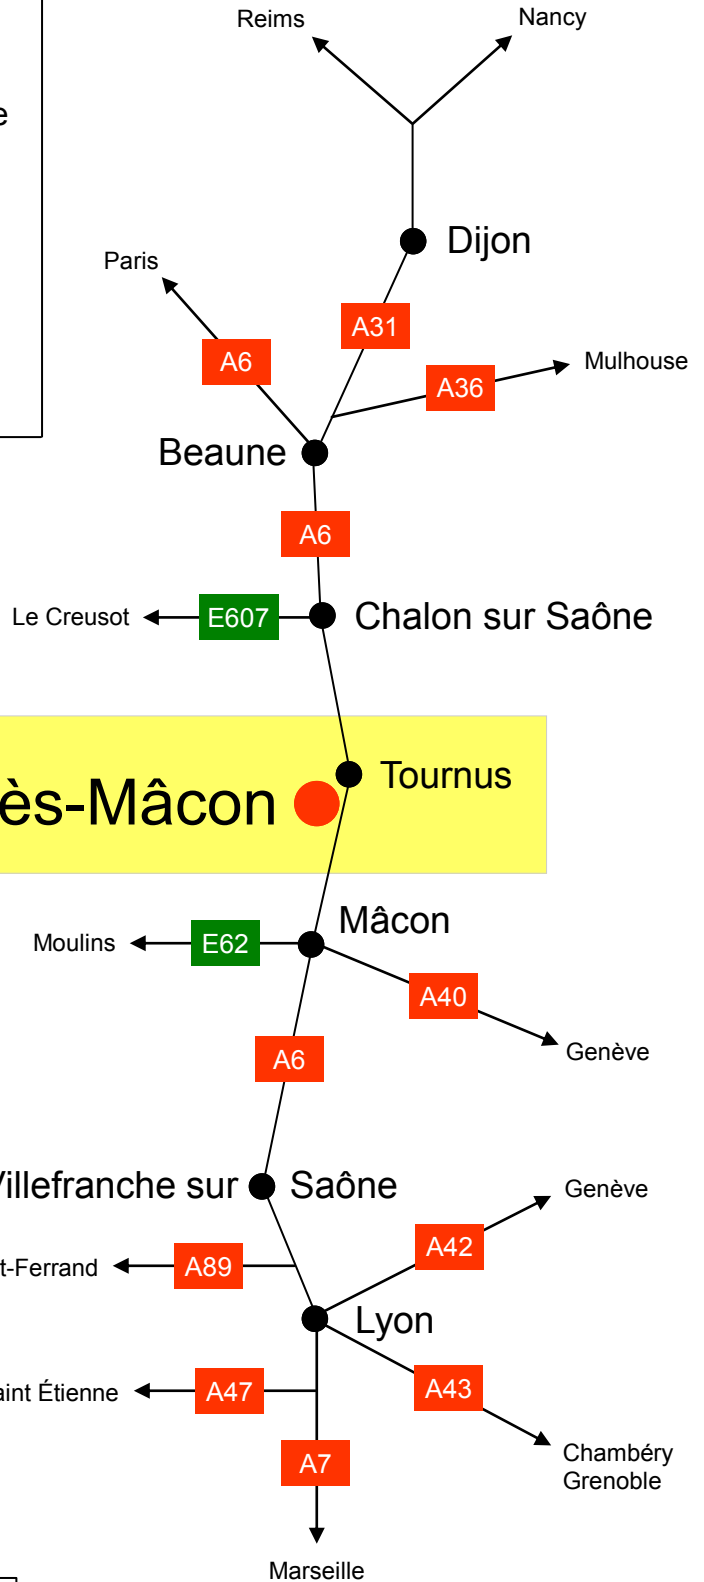

Plan d'Accès

Farges-lès-Mâcon

Paris - Farges : 365 km
Genève - Farges : 160 km
Lyon - Farges : 100 km

Dijon - Farges : 90 km
Mâcon - Farges : 25 km
Tournus - Farges : 7 km

Laurent Dailie - 8 Place de l'Église - 71700 Farges lès Mâcon - 03.85.40.52.23 ou 06.88.89.06.17